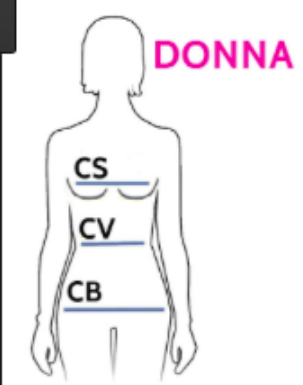

# CE

<b>Model</b>	<b>455055</b>
<b>Nazwa</b>	NAVIS – Kurtka polarowa ( NIEBIESKA )
<b>Materiał</b>	100% Poliester ( polar )
<b>Rozmiary</b>	S - XXL
<b>Informacje dodatkowe</b>	<ul style="list-style-type: none"><li>- Wykonana z polaru 300 G/M2,</li><li>- Dwie kieszenie w talii zapinane na pionowe zamki,</li><li>- Jedna kieszeń na piersi ( prawa strona ) zapinana na pionowy zamek z lewego boku kieszeni,</li><li>- Jedna wewnętrzna kieszeń ( lewa strona ) – niezapinana,</li><li>- Zarówno kieszeń wewnętrzna jak i kieszenie zewnętrzne wewnątrz wykonane są z miękkiej siateczki poliestrowej,</li><li>- Zamek błyskawiczny z przodu ( czarny ) z osłoną ściągą przy podbródku,</li><li>- Wszystkie ściągą przy zamkach jak i rygłe przy kieszeniach bocznych wykonane w kontrastowym kolorze – bordo,</li><li>- Przy mankietach i z tyłu kołnierza szare wstawki polarowe, mankiety i dół kurtki obszyte czarną elastyczną taśmą, która nadaje kurtce dużą elastyczność w tych miejscach,</li><li>- Kołnierz stójka,</li><li>- Marka – „GREENBAY”.</li></ul>

**UOMO**

TAGLIA		XS		S		M		L		XL		XXL	
CAPISPALLA / GIACCHE CAMICI / GILET		38	40	42	44	46	48	50	52	54	56	58	60
CT	Circonferenza torace	76	80	84	88	92	96	100	104	108	112	116	120
CV	Circonferenza vita	66	70	74	78	82	86	90	94	100	106	112	118
PANTALONI		38	40	42	44	46	48	50	52	54	56	58	60
CV	Circonferenza vita	66	70	74	78	82	86	90	94	100	106	112	118
CB	Circonferenza bacino	80	84	88	92	96	100	104	108	112	116	120	124