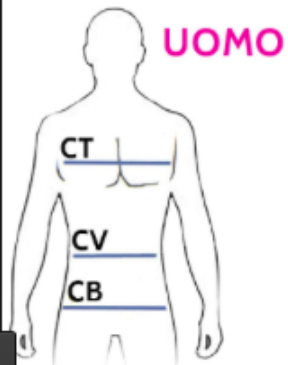

# CE

<b>Model</b>	<b>455055</b>
<b>Nazwa</b>	NAVIS – Kurtka polarowa ( NIEBIESKA )
<b>Materiał</b>	100% Poliester ( polar )
<b>Rozmiary</b>	S - XXL
<b>Informacje dodatkowe</b>	<ul style="list-style-type: none"><li>- Wykonana z polaru 300 G/M2,</li><li>- Dwie kieszenie w talii zapinane na pionowe zamki,</li><li>- Jedna kieszeń na piersi ( prawa strona ) zapinana na pionowy zamek z lewego boku kieszeni,</li><li>- Jedna wewnętrzna kieszeń ( lewa strona ) – niezapinana,</li><li>- Zarówno kieszeń wewnętrzna jak i kieszenie zewnętrzne wewnątrz wykonane są z miękkiej siateczki poliestrowej,</li><li>- Zamek błyskawiczny z przodu ( czarny ) z osłoną ściągą przy podbródku,</li><li>- Wszystkie ściągą przy zamkach jak i rygłe przy kieszeniach bocznych wykonane w kontrastowym kolorze – bordo,</li><li>- Przy mankietach i z tyłu kołnierza szare wstawki polarowe, mankiety i dół kurtki obszyte czarną elastyczną taśmą, która nadaje kurtce dużą elastyczność w tych miejscach,</li><li>- Kołnierz stójka,</li><li>- Marka – „GREENBAY”.</li></ul>

**UOMO**

TAGLIA		XS		S		M		L		XL		XXL	
CAPISPALLA / GIACCHE CAMICI / GILET		38	40	42	44	46	48	50	52	54	56	58	60
CT	Circonferenza torace	76	80	84	88	92	96	100	104	108	112	116	120
CV	Circonferenza vita	66	70	74	78	82	86	90	94	100	106	112	118
PANTALONI		38	40	42	44	46	48	50	52	54	56	58	60
CV	Circonferenza vita	66	70	74	78	82	86	90	94	100	106	112	118
CB	Circonferenza bacino	80	84	88	92	96	100	104	108	112	116	120	124